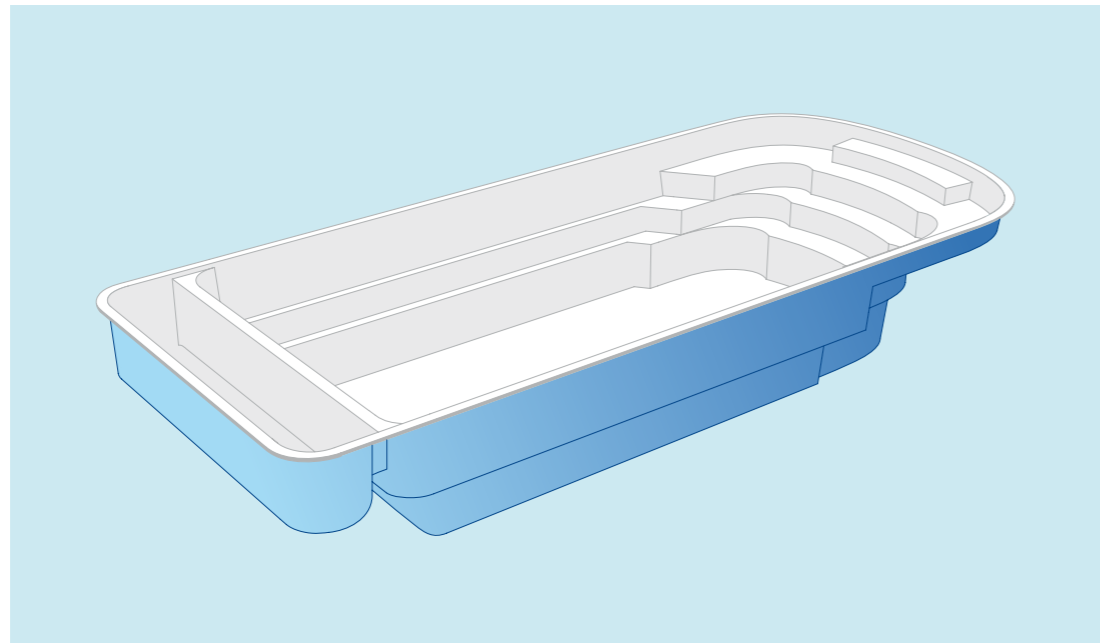

# COVER

## La meilleure protection pour votre famille

Si vous habitez dans une région boisée et que vous avez des enfants en bas âge ou des animaux domestiques, nous vous conseillons de choisir une piscine Cover. L'idée est d'incorporer, dans une série de nos modèles, un espace avec la possibilité d'installer un volet roulant mécanisé et auto-flottant, beaucoup plus durable qu'un volet extérieur. Le résultat ? Une piscine plus sûre, toujours propre et limpide.

- **Système motorisé**  
Intégré à la structure de la piscine pour une esthétique parfaite.
- **Vitesse maximale**  
Le volet se déploie et se rétracte en trois minutes.
- **Lames de résistance maximale**  
Nos piscines s'adaptent aux meilleurs systèmes de volets.