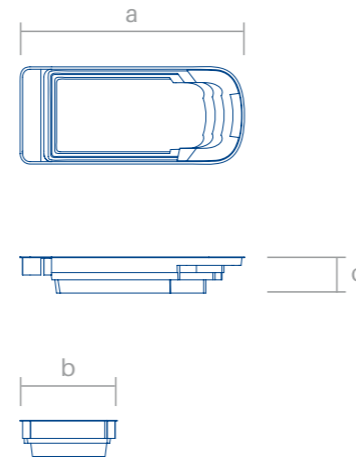

- **Personnalisation des couleurs**  
Pour un mariage parfait entre le volet et la piscine.

Illustration du modèle **Cover Relax 800**

\*"Ces modèles sont conçus pour permettre l'insertion d'un volet roulant, mais qui n'est pas fourni avec le produit. Si vous souhaitez en ajouter un, veuillez contacter votre installateur".