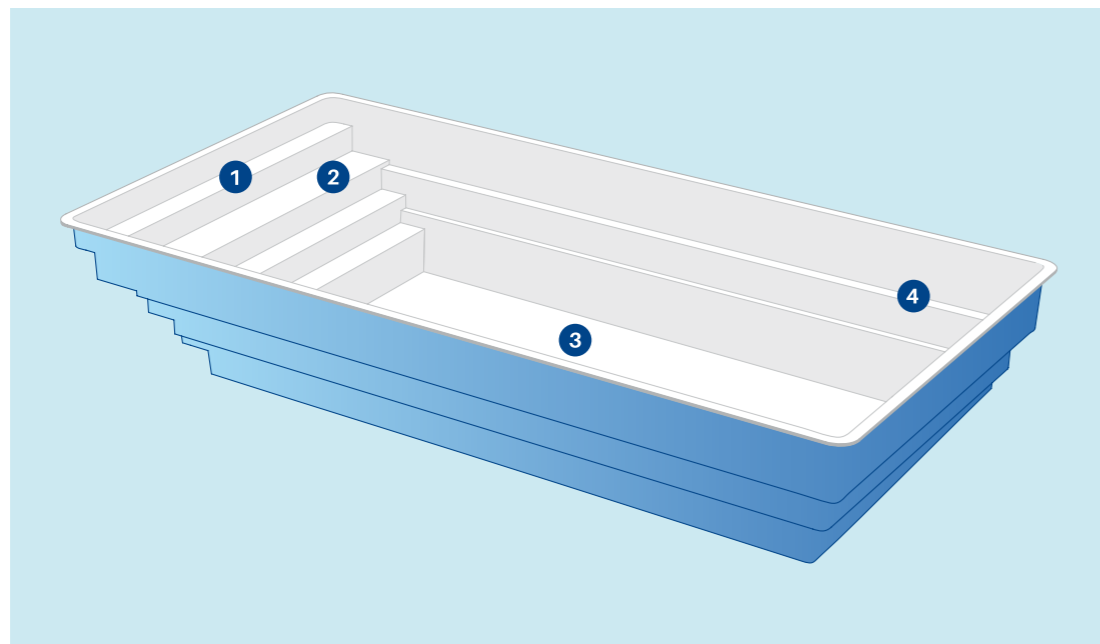

WIDE

Plus de baignade
dans chaque baignade

Si vous pensez que la taille de votre piscine est directement proportionnelle à la quantité de plaisir qu'elle peut procurer, la piscine de votre vie est Wide. Un modèle de forme classique, avec un très long banc sur lequel on peut se détendre avant de piquer une tête. Une piscine aux parois verticales, avec une zone de baignade si grande qu'elle donne à ce modèle une illusion de taille XXL.

1 Escalier de sécurité
L'escalier antidérapant sur la totalité de la largeur permet d'accéder facilement et en toute sécurité à la piscine.

2 Banquette détente
Deuxième marche de 60 cm. de large faisant office de zone de relax.

3 Fond plat à 1,50m
De cette manière, vous avez la possibilité d'avoir pied dans toute la piscine.

4 Parois verticales
Pour un design plus classique et un espace de baignade plus grand.

Illustration du modèle **Wide 75**

Modèles

Wide 65

Wide 75

Wide 85

Fond plat

Modèles	Longueur (a)	Largeur (b)	Profondeur (c)	Fond plat	Fond incliné
Wide 65	6,50 m	3,70 m	1,50 m	☑	×
Wide 75	7,50 m	3,90 m	1,50 m	☑	×
Wide 85	8,50 m	4,10 m	1,50 m	☑	×