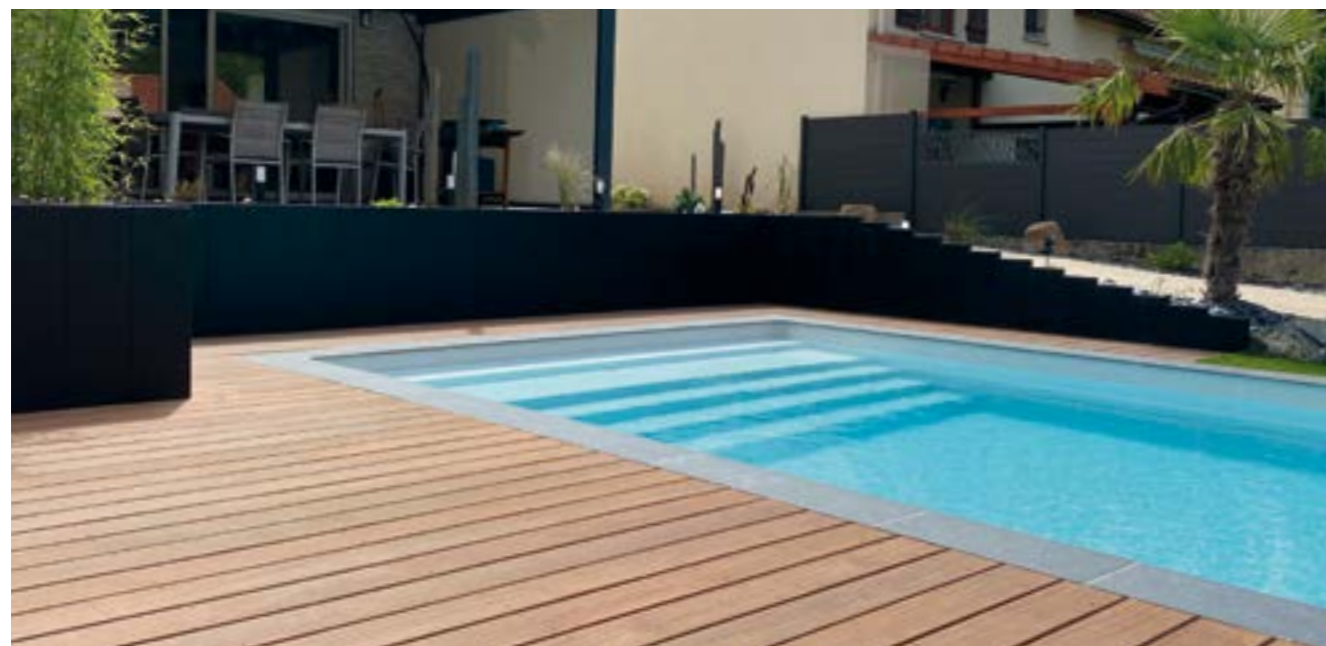

WIDE

Plus de baignade
dans chaque baignade

Si vous pensez que la taille de votre piscine est directement proportionnelle à la quantité de plaisir qu'elle peut procurer, la piscine de votre vie est Wide. Un modèle de forme classique, avec un très long banc sur lequel on peut se détendre avant de piquer une tête. Une piscine aux parois verticales, avec une zone de baignade si grande qu'elle donne à ce modèle une illusion de taille XXL.

1 Escalier de sécurité
L'escalier antidérapant sur la totalité de la largeur permet d'accéder facilement et en toute sécurité à la piscine.

2 Banquette détente
Deuxième marche de 60 cm. de large faisant office de zone de relax.

3 Fond plat à 1,50m
De cette manière, vous avez la possibilité d'avoir pied dans toute la piscine.

4 Parois verticales
Pour un design plus classique et un espace de baignade plus grand.

Illustration du modèle **Wide 75**