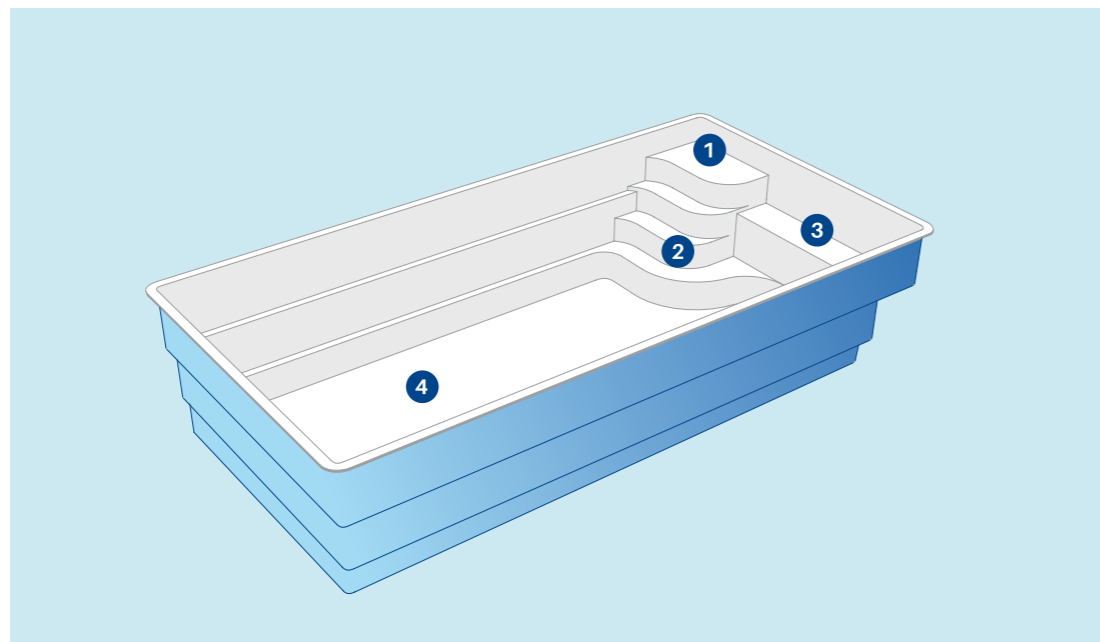

# UNIQUE

Inspirée par les  
vagues de la mer

Saviez-vous que les marches du modèle Unique ont été conçues pour simuler le balancement des vagues ? Dans nos piscines, rien n'est occasionnel. Chaque détail a été pensé pour vous offrir la piscine de votre vie. Ces marches sont situées sur un côté, ce qui vous permet de profiter au maximum de la zone de baignade. Et à côté de celles-ci, un grand et confortable banc vous permettra de profiter de mille et un moments de détente en famille.

① **Marche de sécurité**  
Une première marche plus grande et antidérapante pour faciliter l'entrée dans la piscine.

② **Escalier forme harmonieuse**  
Escalier pratique et sûr, intégrant un design antidérapant.

③ **Banquette détente**  
Pour se détendre et se reposer. Vous avez la possibilité d'ajouter un hydromassage.

④ **Fond Plat à 1,50 m**  
De cette manière, vous avez la possibilité d'avoir pied dans toute la piscine.