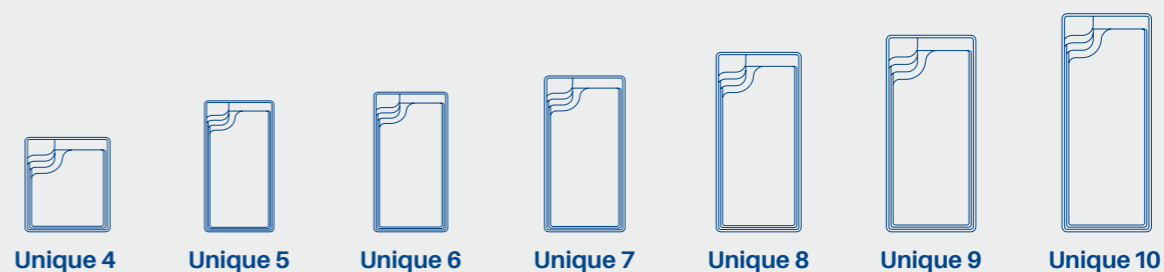

① **Marche de sécurité**  
Une première marche plus grande et antidérapante pour faciliter l'entrée dans la piscine.

② **Escalier forme harmonieuse**  
Escalier pratique et sûr, intégrant un design antidérapant.

③ **Banquette détente**  
Pour se détendre et se reposer. Vous avez la possibilité d'ajouter un hydromassage.

④ **Fond Plat à 1,50 m**  
De cette manière, vous avez la possibilité d'avoir pied dans toute la piscine.

### Modèles

Fond plat

Modèles	Longueur (a)	Largeur (b)	Profondeur (c)	Fond plat	Fond incliné
Unique 4	4,50 m	3,80 m	1,50 m	☑	×
Unique 5	5,10 m	3,10 m	1,50 m	☑	×
Unique 6	6,10 m	3,30 m	1,50 m	☑	×
Unique 7	7,10 m	3,60 m	1,50 m	☑	×
Unique 8	8,00 m	3,80 m	1,50 m	☑	×
Unique 9	9,00 m	4,00 m	1,50 m	☑	×
Unique 10	10,00 m	4,00 m	1,50 m	☑	×